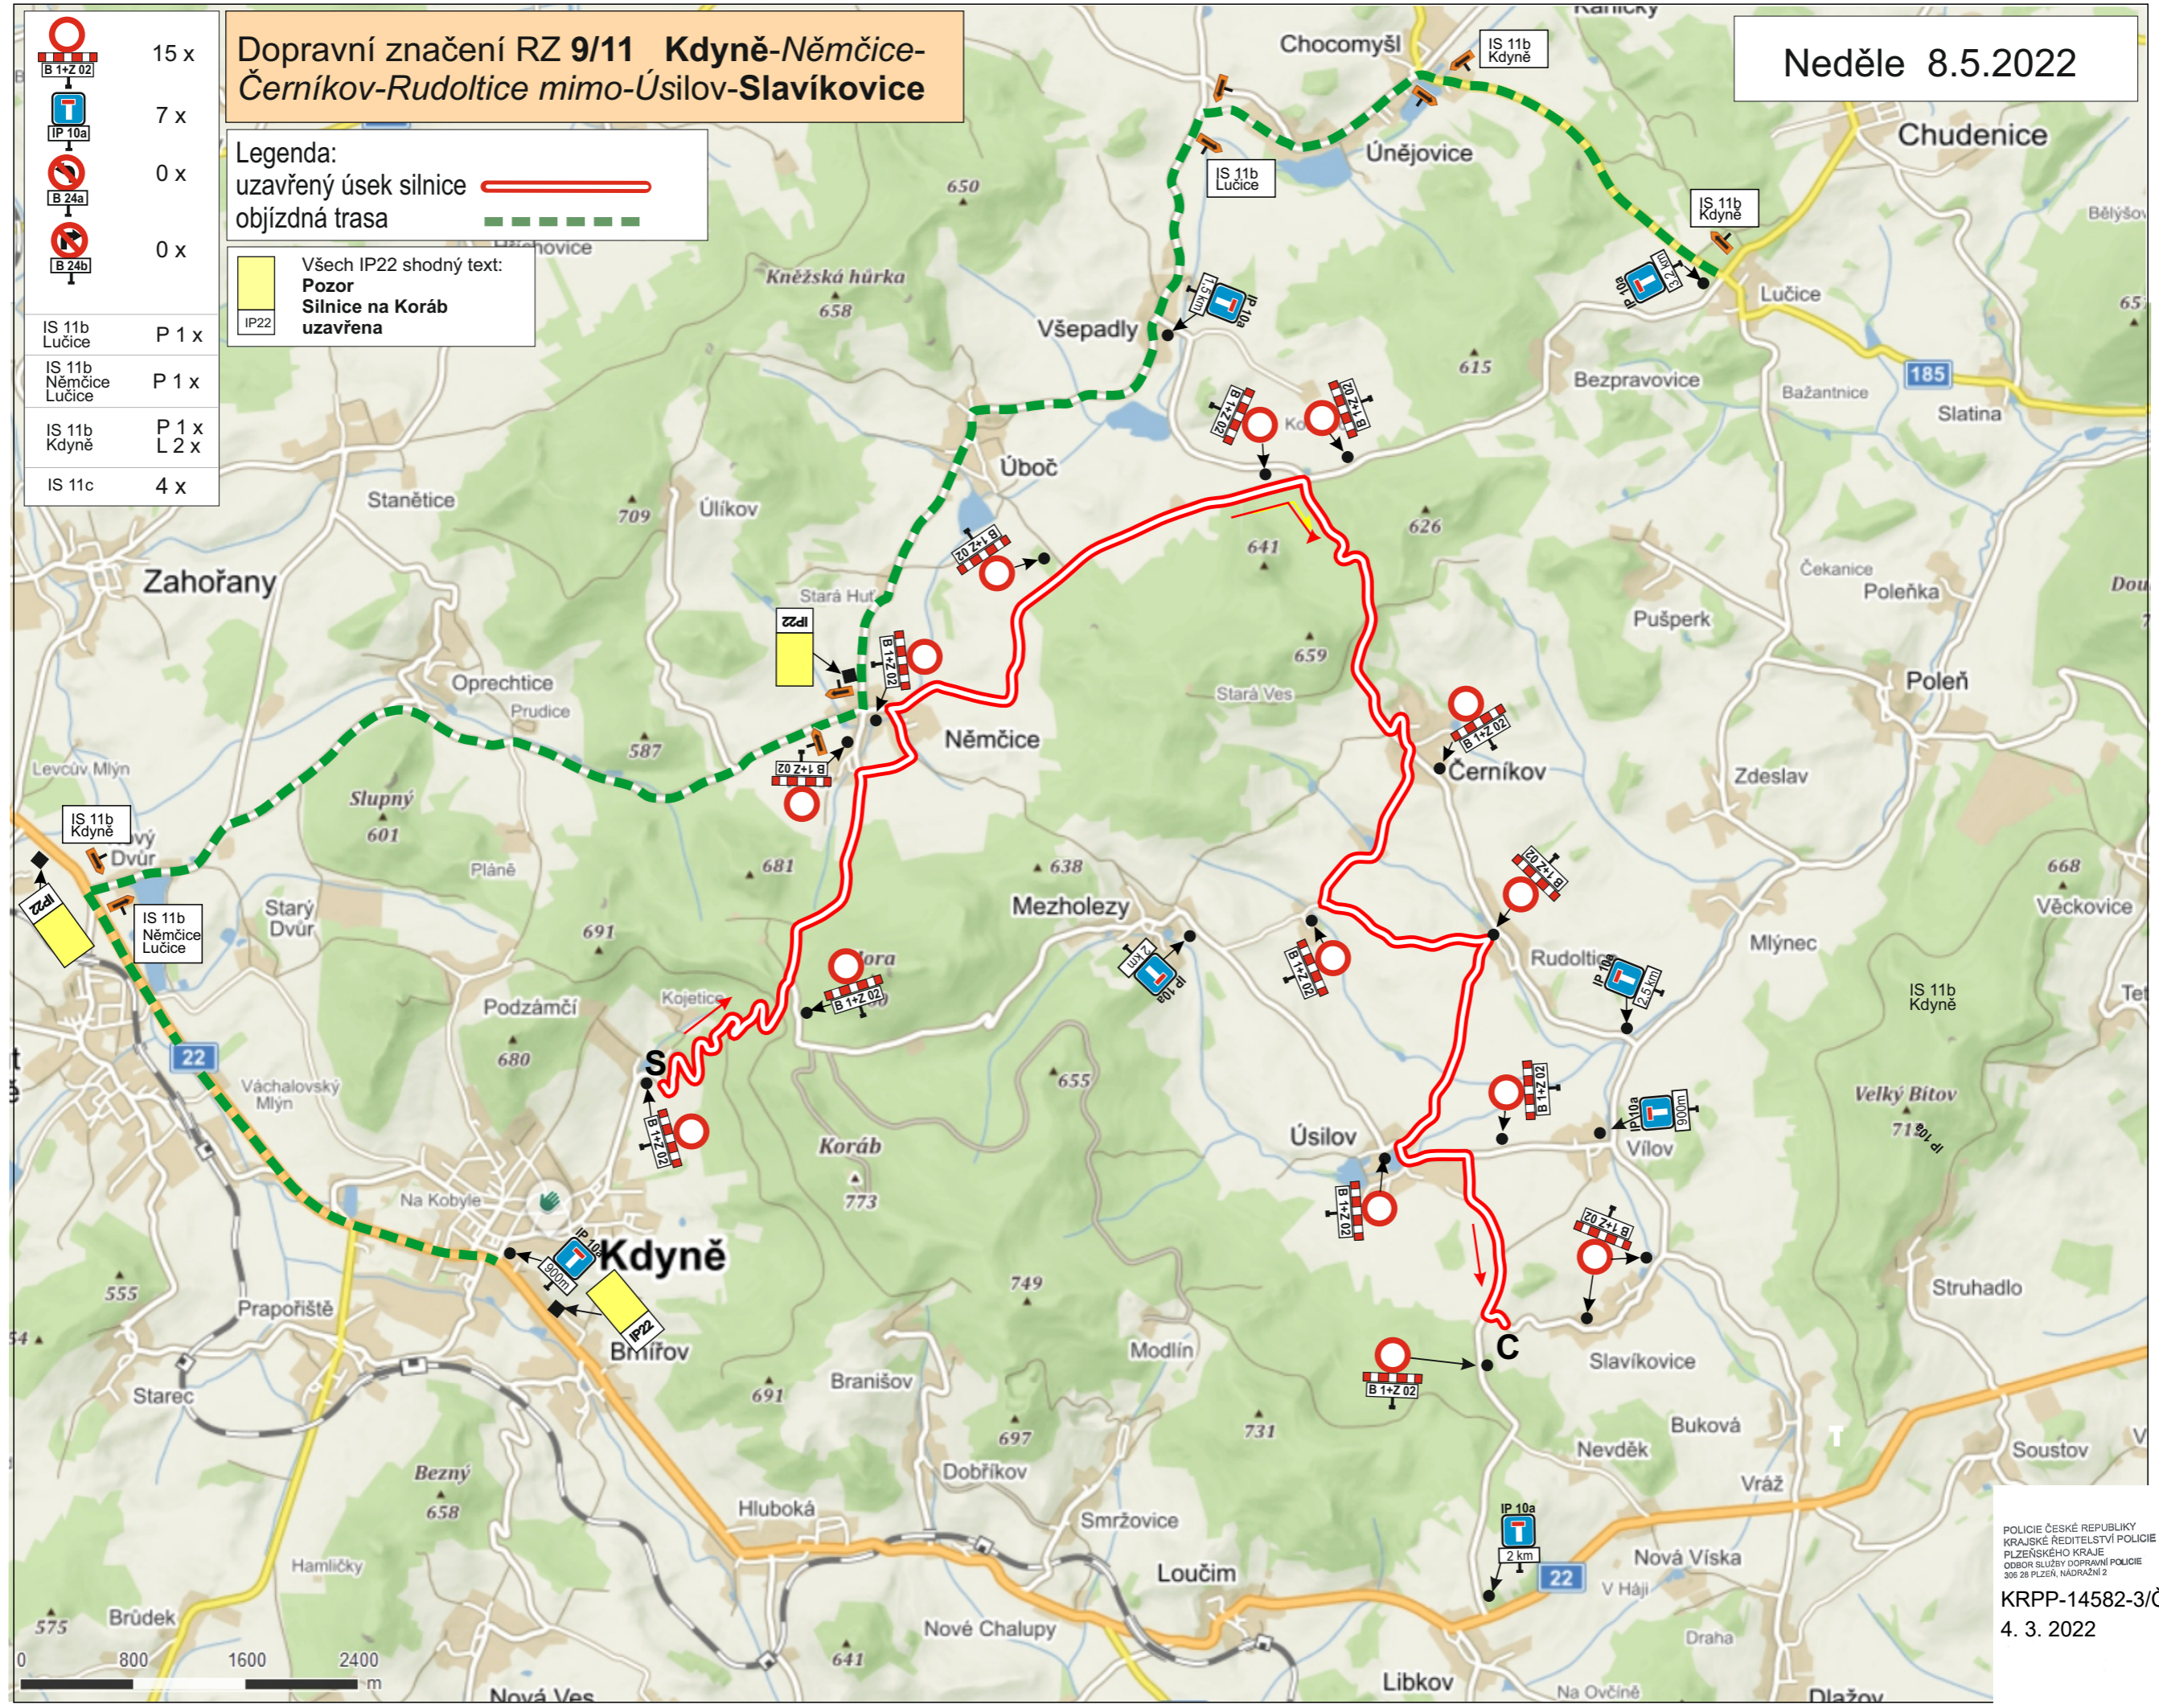

Neděle 8.5.2022

Dopravní značení RZ 9/11 Kdyně-Němčice-Černíkov-Rudoltice mimo-Úsilov-Slavíkovice

Legenda:
uzavřený úsek silnice ———
objízdná trasa - - - - -

Všech IP22 shodný text:
**Pozor
Silnice na Koráb
uzavřena**

- 15 x
- 7 x
- 0 x
- 0 x
- P 1 x
- P 1 x
- P 1 x
  L 2 x
- 4 x

POLICIE ČESKÉ REPUBLIKY
KRAJSKÉ ŘEDITELSTVÍ POLICIE
PLZEŇSKÉHO KRAJE
ODBOR SLUŽBY DOPRAVNÍ POLICIE
306 28 PLZEŇ, NÁDRAŽNÍ 2

KRPP-14582-3/ČJ-2022-0300DP
4. 3. 2022

kpt. Ing. Martin Cibulka
27872