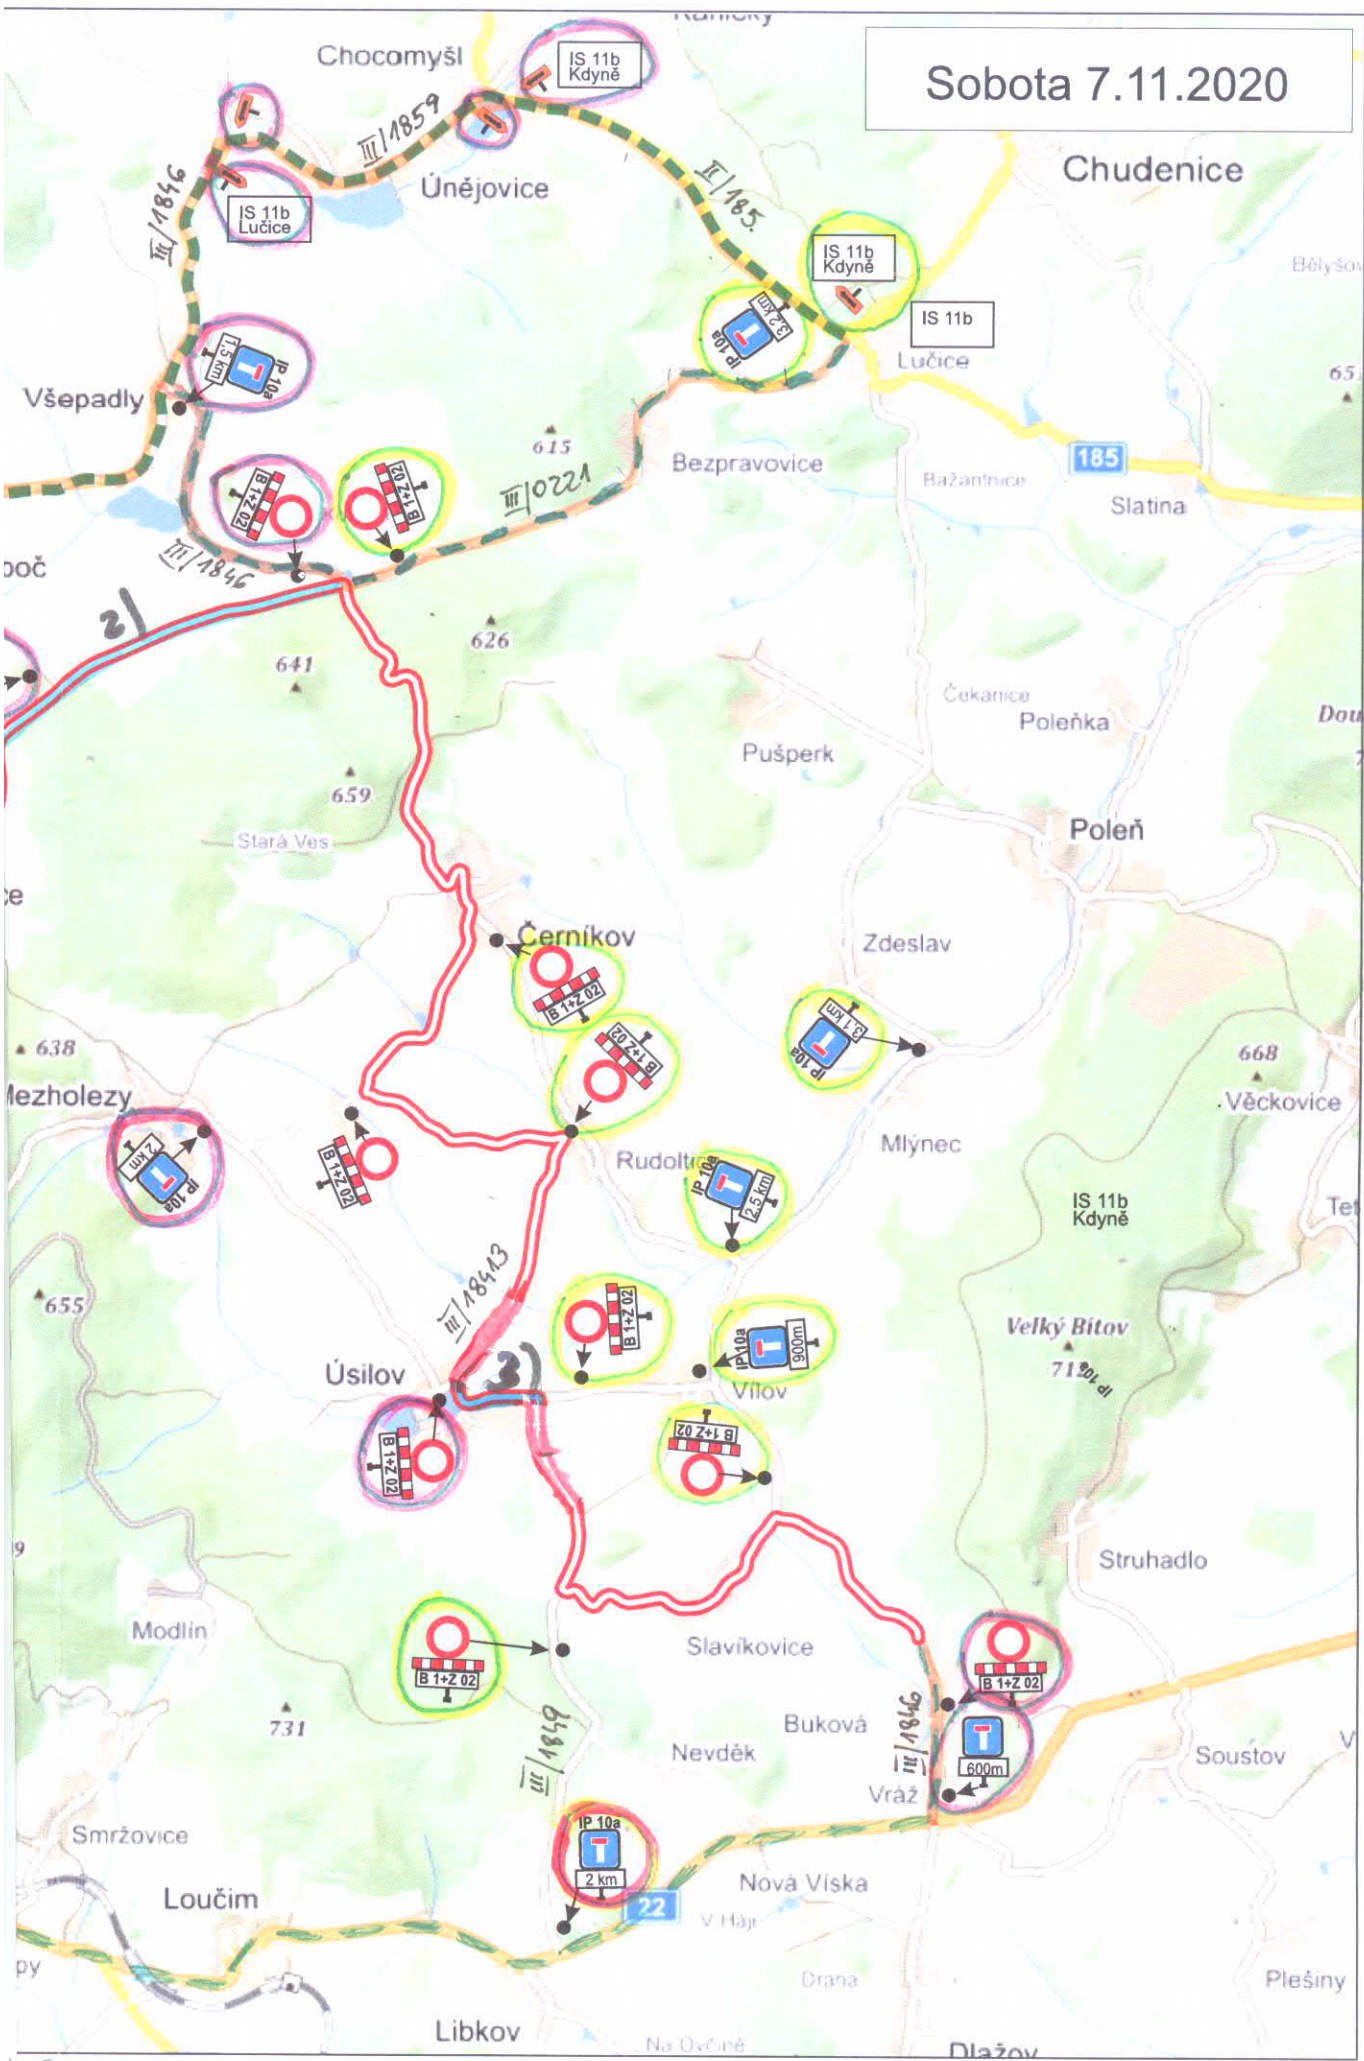

Dopravní značení RZ 8/10 Buková-Slavíkovice-Úsilov-Rudoltice mimo-Černíkov-Němčice-Kdyně

	15 x
	9 x
	0 x
	0 x
IS 11b Lučice	P 1 x
IS 11b Němčice	P 1 x
IS 11b Kdyně	P 1 x L 2 x R 1 x
IS 11c	4 x

Legenda:
uzavřený úsek silnice
objízdná trasa

Na obou IP22 shodný text:
**Pozor
Silnice na Koráb
uzavřena**

Sobota 7.11.2020

LEGENDA

-  uzavírky provozu povolené MěÚ Domažlice
-  dopravní značení stanovené MěÚ Domažlice
-  dopravní značení stanovené KÚ Plynárenského kraje