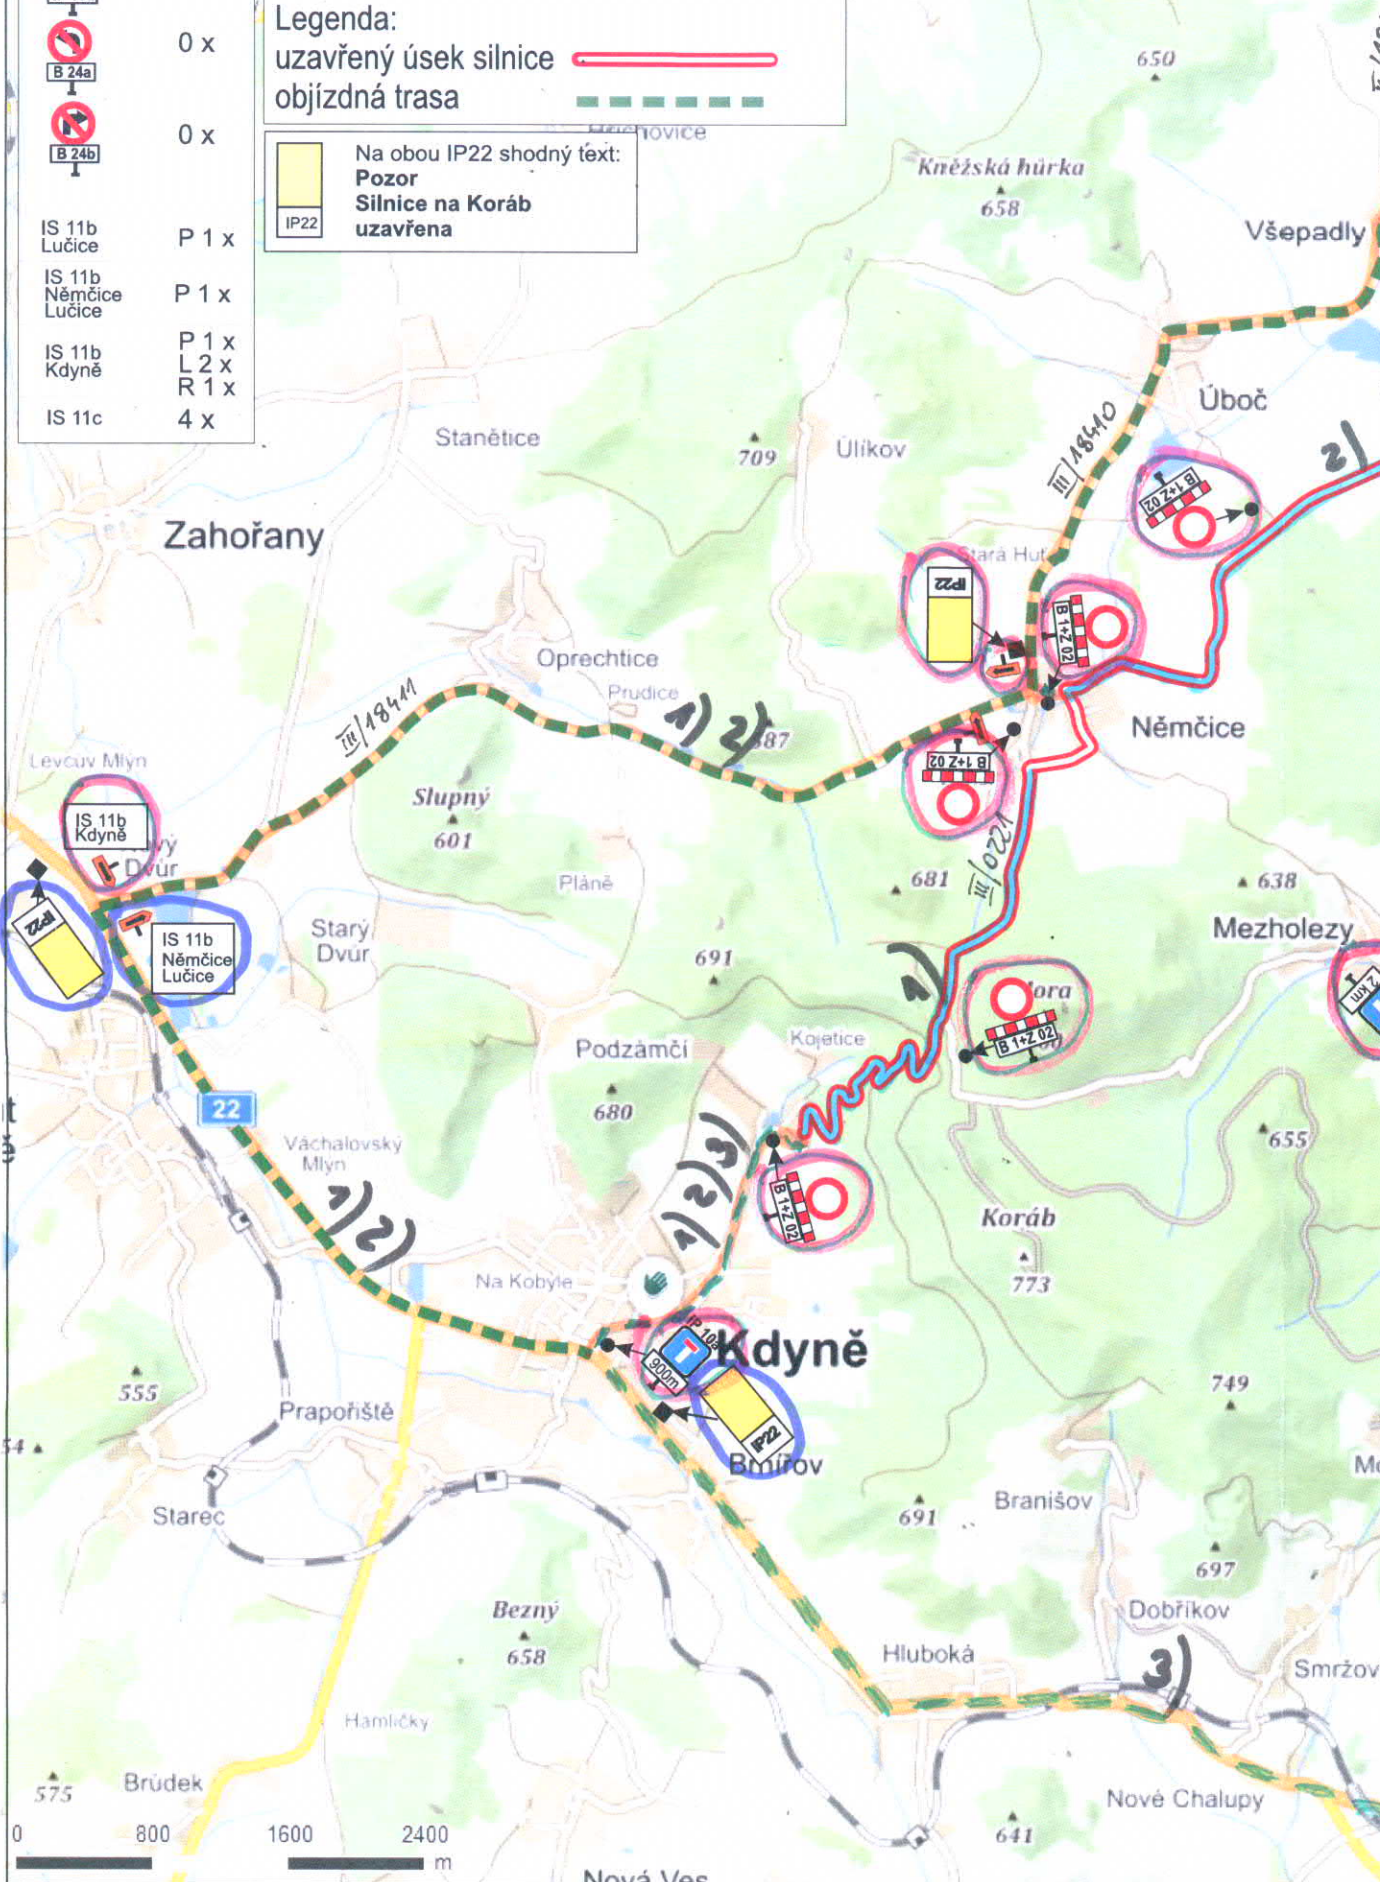

Dopravní značení RZ 8/10 Buková-Slavíkovice-Úsilov-Rudoltice mimo-Černíkov-Němčice-Kdyně

	15 x
	9 x
	0 x
	0 x
IS 11b Lučice	P 1 x
IS 11b Němčice	P 1 x
IS 11b Kdyně	P 1 x L 2 x R 1 x
IS 11c	4 x

Legenda:
uzavřený úsek silnice
objízdná trasa

Na obou IP22 shodný text:
**Pozor
Silnice na Koráb
uzavřena**

Sobota 7.11.2020

LEGENDA

-  uzavírky provozu povolené MěÚ Domažlice
-  dopravní značení stanovené MěÚ Domažlice
-  dopravní značení stanovené KÚ Plynárenského kraje